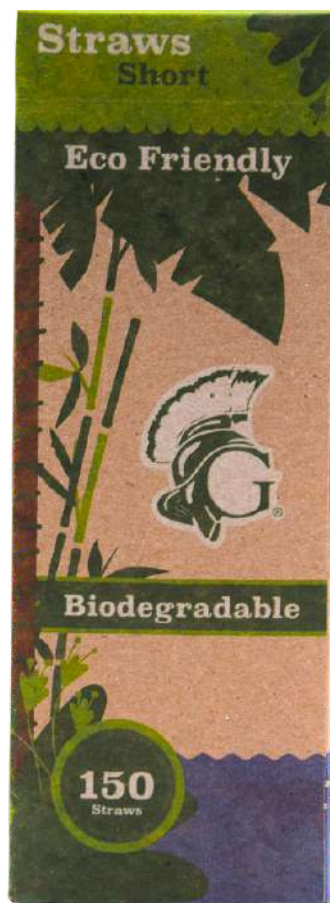

## CUCHARA JUMBO GLADIADOR

<b>Código Sistema</b>	IG-033-10
<b>Presentación</b>	40 / 25
<b>DUN 14</b>	17503019522230
<b>EAN 13</b>	7503019522233
<b>Dimensiones corrugado</b>	Alto 25 cm. Ancho 22.5 cm. Largo 32.8 cm.
<b>Peso corrugado</b>	4.30 KG
<b>Configuración Tarima</b>	Base 16 Altura 8 Total 128

## CUCHARA COCTELERA GLADIADOR

<b>Código Sistema</b>	IG-026-12
<b>Presentación</b>	40 / 25
<b>DUN 14</b>	17503029532571
<b>EAN 13</b>	7503029532574
<b>Dimensiones corrugado</b>	Alto 19.5 cm. Ancho 22.5 cm. Largo 32.8 cm.
<b>Peso corrugado</b>	2.05 KG
<b>Configuración Tarima</b>	Base 16 Altura 8 Total 128

## POPOTE BIODEGRADABLE CAJA CORTO

<b>Código Sistema</b>	IG-025-01
<b>Presentación</b>	30 / 150
<b>DUN 14</b>	17503019522018
<b>EAN 13</b>	7503019522011
<b>Dimensiones corrugado</b>	Alto 43 cm. Ancho 40 cm. Largo 24 cm.
<b>Peso corrugado</b>	4.4 KG
<b>Configuración Tarima</b>	Base 13 Altura 4 Total 52