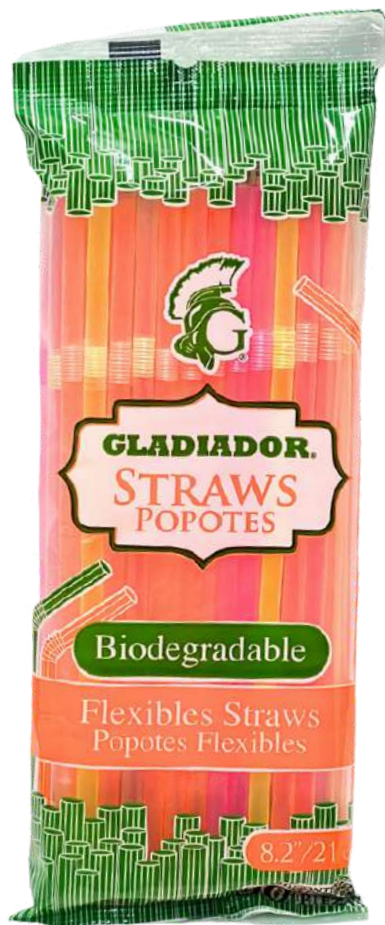

## POPOTE BIODEGRADABLE CAJA LARGO

<b>Código Sistema</b>	IG-025-02
<b>Presentación</b>	30 / 150
<b>DUN 14</b>	17503019522025
<b>EAN 13</b>	7503019520284
<b>Dimensiones corrugado</b>	Alto 52 cm. Ancho 40 cm. Largo 24 cm.
<b>Peso corrugado</b>	4.40 KG
<b>Configuración Tarima</b>	Base 13 Altura 3 Total 39

## POPOTE BIODEGRADABLE ESTUCHADO LARGO

<b>Código Sistema</b>	IG-025-04
<b>Presentación</b>	4 / 500
<b>DUN 14</b>	17503029532557
<b>EAN 13</b>	7503029532550
<b>Dimensiones corrugado</b>	Alto 22 cm. Ancho 26 cm. Largo 29 cm.
<b>Peso corrugado</b>	1.13 KG
<b>Configuración Tarima</b>	Base 11 Altura 6 Total 66

## POPOTE BIODEGRADABLE NEÓN FLEXIBLE

<b>Código Sistema</b>	IG-023-01
<b>Presentación</b>	24 / 50
<b>DUN 14</b>	17503019522001
<b>EAN 13</b>	7503019522004
<b>Dimensiones corrugado</b>	Alto 18 cm. Ancho 26 cm. Largo 29 cm.
<b>Peso corrugado</b>	1.13 KG
<b>Configuración Tarima</b>	Base 16 Altura 7 Total 112